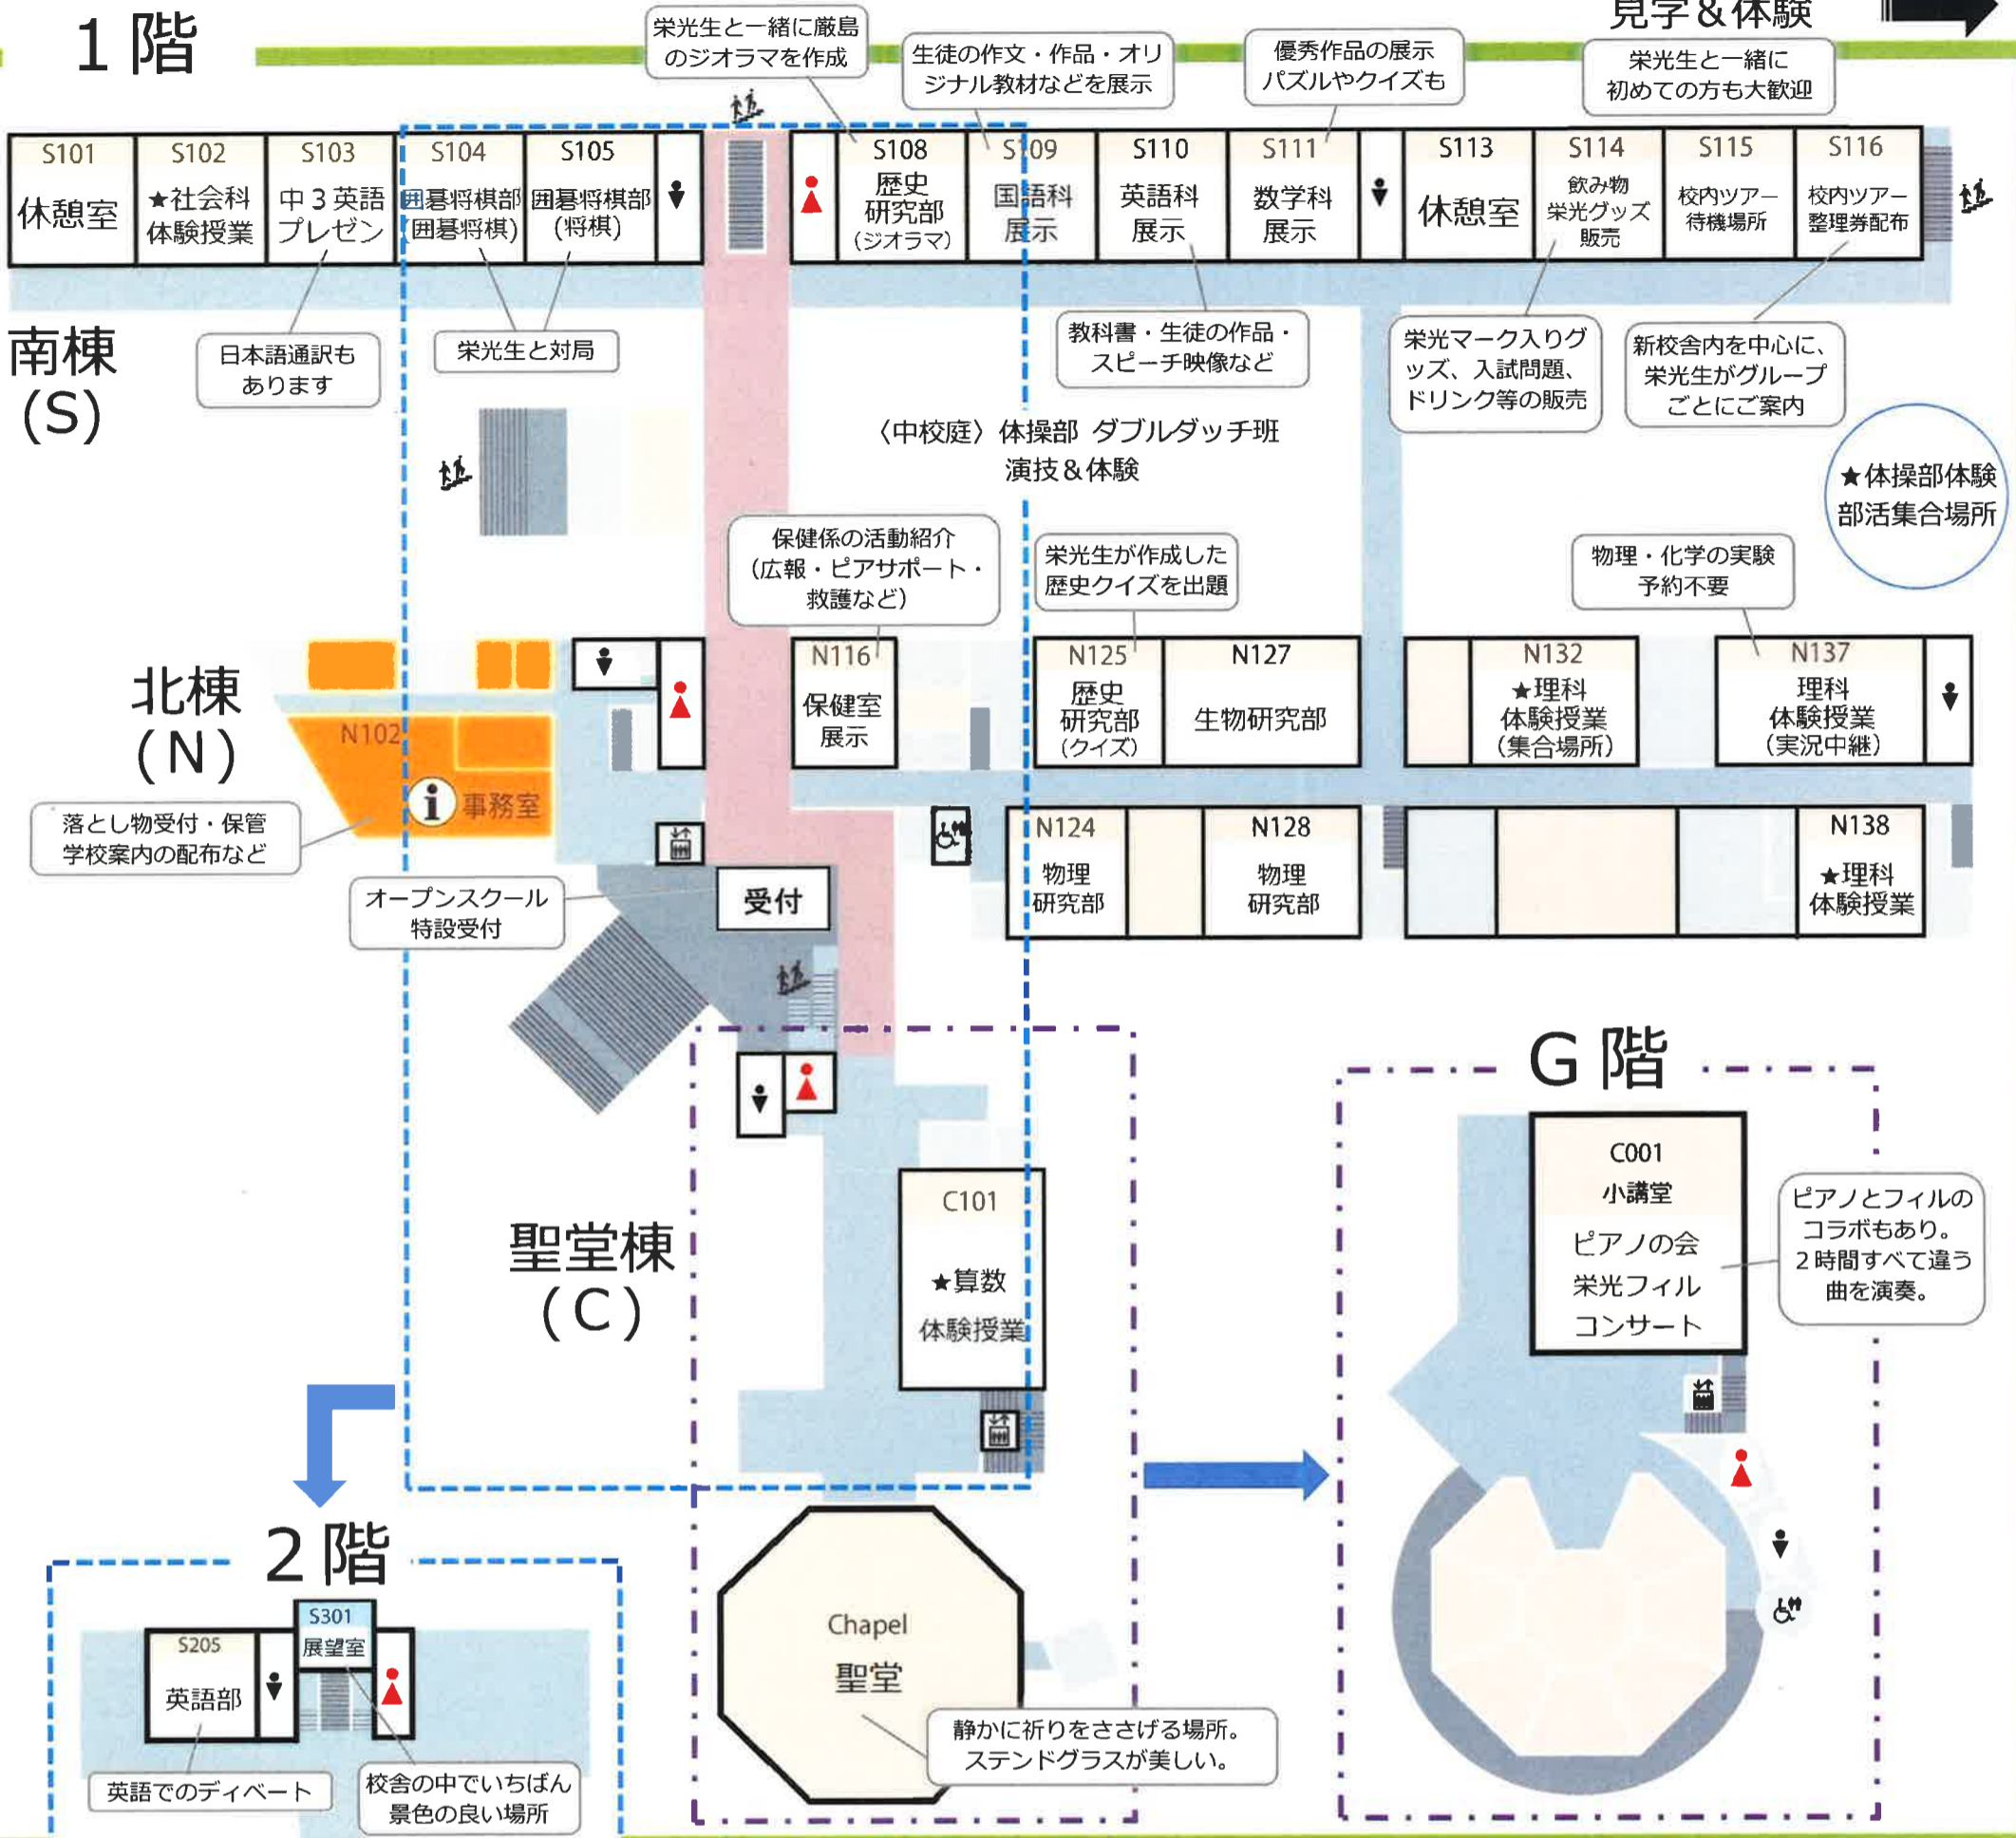

# 1階

ソフトテニス部  
見学&体験

# 2階

=====  
★印は事前予約されている方のみご参加いただけます。(当日のお申込みはできません)  
=====  
アンケート回収箱は、  
休憩室3か所と受付にございます。  
=====

# 西棟(W)

栄光学園  
オープンスクール