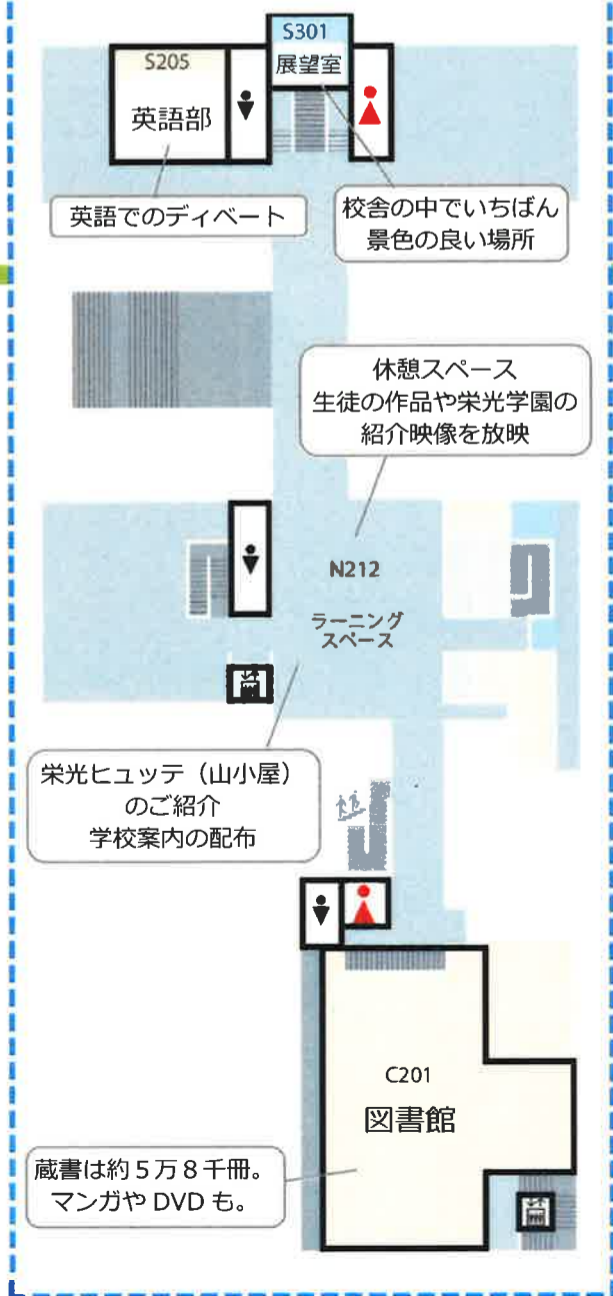

# 1階

ソフトテニス部  
見学&体験

# 2階

=====  
★印は事前予約されている方のみご参加いただけます。(当日のお申込みはできません)  
=====  
アンケート回収箱は、  
休憩室3か所と受付にございます。  
=====

# 西棟(W)

栄光学園  
オープンスクール