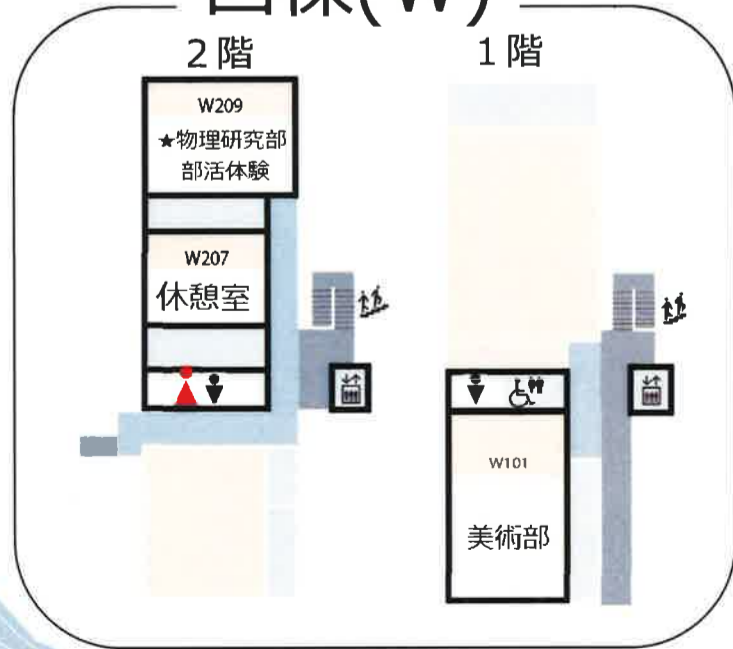

# 1階

ソフトテニス部  
見学&体験

# 2階

=====  
★印は事前予約されている方のみご参加いただけます。(当日のお申込みはできません)  
=====  
アンケート回収箱は、  
休憩室3か所と受付にございます。  
=====

# 西棟(W)

栄光学園  
オープンスクール